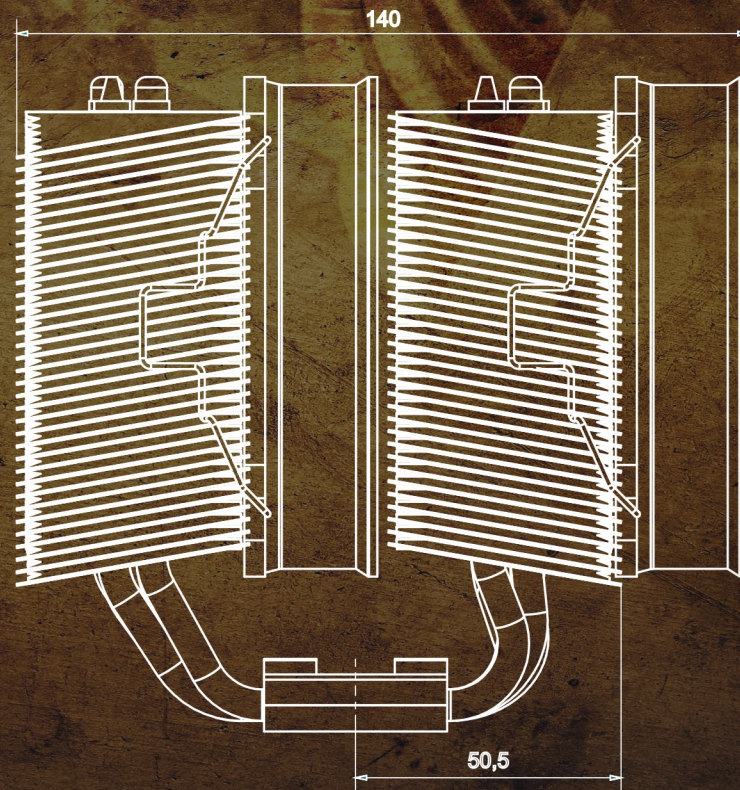

Dimensions(mm):

ATLAS

PREMIUM TWIN TOWER FOR
MINI ITX/MICRO ATX GAMING SYSTEMS