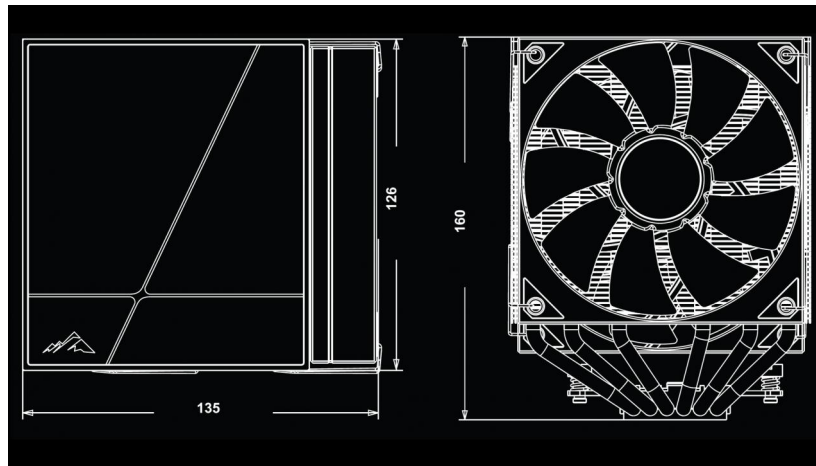

Hauptmerkmale

- Intelligenter asymmetrischer Aufbau des Dual Towers für hohe Kompatibilität
- 6 Hochleistungs-Heatpipes
- Vernickelte Kupferbodenplatte
- 2x 120mm ARGB Premium Lüfter
- Schwarze Beschichtung für noch bessere Wärmeübertragung
- Beleuchtetes Top Cover mit ARGB für bestmögliche Visuelle Effekte in Deiner Konfiguration
- Luftstromoptimierte Lamellen des Dual Tower Kühlers
- Sichere Schraubmontage auf Intel und AMD Systemen
- Qualitätskontrolle und Design aus Deutschland

Alpenföhn® Matterhorn 2 AURORA MAX black Technische Daten

Daten

Abmessungen in mm

Kühler Eigenschaften

Artikelnummer	84000000241
Abmessung	120 mm x 71 mm x 158 mm
Betriebsspannung	12 VDC
Gewicht	1150 g
Verlustleistung	250 W TDP
Heatpipes	6 x 6 mm
Fins	Aluminium
Bodenplatte	Kupfer
RGB Spannung	0 V
Kompatibilität AMD	AM5, AM4
Kompatibilität Intel	1954, 1700, 1200, 115X, 20XX
Wärmeleitpaste	Inklusive

Spezifikation des Lüfters

Abmessung	120 mm x 120 mm x 25 mm
Betriebsspannung	12 VDC
Spannungsbereich	5 - 13,2 VDC
Lager	Hydraulik Lager
Lüfteranschluss	4-Pin PWM
Drehzahl	500 U/min - 1800 U/min
Luftdurchsatz	120.34 m³/h
Geräuschlevel	32.5 dB(A)
Statischer Druck	2.43 H2O
produkt:ledanschluss	4-Pin PWM / 3-Pin ARGB