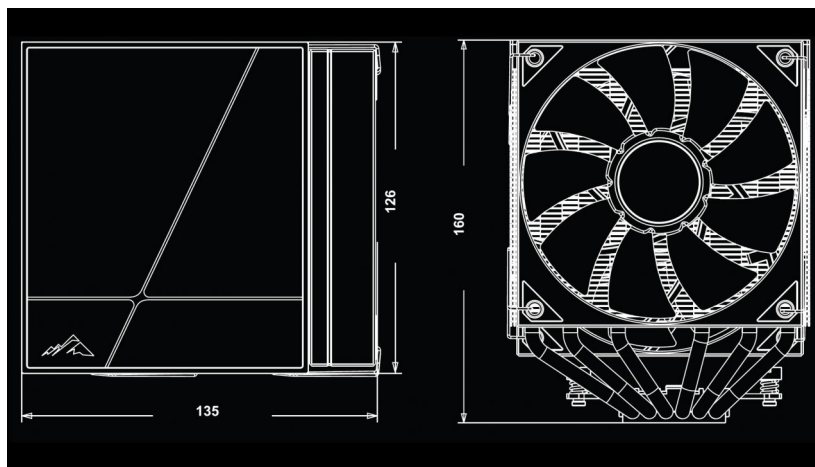

Hauptmerkmale

- Intelligenter asymmetrischer Aufbau des Dual Towers für hohe Kompatibilität
- 6 Hochleistungs-Heatpipes
- Vernickelte Kupferbodenplatte
- 2x 120mm ARGB Premium Lüfter
- Schwarze Beschichtung für noch bessere Wärmeübertragung
- Beleuchtetes Top Cover mit ARGB für bestmögliche Visuelle Effekte in Deiner Konfiguration
- Luftstromoptimierte Lamellen des Dual Tower Kühlers
- Sichere Schraubmontage auf Intel und AMD Systemen
- Qualitätskontrolle und Design aus Deutschland

Alpenföhn® Matterhorn 2 AURORA MAX black Technische

Daten

Abmessungen in mm

Kühler Eigenschaften

Artikelnummer	84000000241
Abmessung	120 mm x 71 mm x 158 mm
Betriebsspannung	12 VDC
Gewicht	1150 g
Verlustleistung	250 W TDP
Heatpipes	6 x 6 mm
Fins	Aluminium
Bodenplatte	Kupfer
RGB Spannung	0 V
Kompatibilität AMD	AM5, AM4
Kompatibilität Intel	1954, 1700, 1200, 115X, 20XX
Wärmeleitpaste	Inklusive

Spezifikation des Lüfters

Abmessung	120 mm x 120 mm x 25 mm
Betriebsspannung	12 VDC
Spannungsbereich	5 - 13,2 VDC
Lager	Hydraulik Lager
Lüfteranschluss	4-Pin PWM
Drehzahl	500 U/min - 1800 U/min
Luftdurchsatz	120.34 m³/h
Geräuschlevel	32.5 dB(A)
Statischer Druck	2.43 H2O
produkt:ledanschluss	4-Pin PWM / 3-Pin ARGB