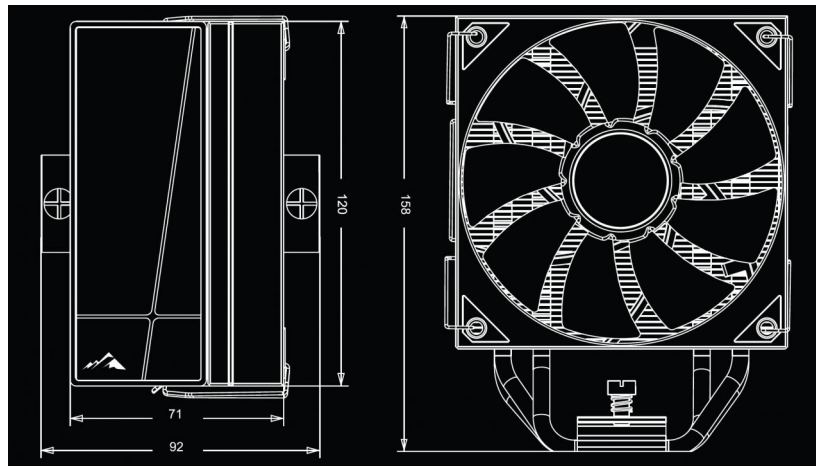

### Hauptmerkmale

- Platzsparender Aufbau und volle Rambestückung
- 4 hochleistungs Heatpipes mit Heatpipe Direct Touch
- 120mm Premium Lüfter
- Schwarze Beschichtung für noch bessere Wärmeübertragung
- Luftstromoptimierte Lamellen des Tower Kühlers
- Sichere Schraubmontage auf Intel und AMD Systemen
- Qualitätskontrolle und Design aus Deutschland

## Daten

Abmessungen in mm

### Spezifikation des Lüfters

Abmessung	120 mm x 120 mm x 25 mm
Betriebsspannung	12 VDC
Spannungsbereich	5 - 13,2 VDC
Lager	Hydraulik Lager
Lüfteranschluss	4-Pin PWM
Drehzahl	500 U/min - 1800 U/min
Luftdurchsatz	120.34 m³/h
Geräuschlevel	32.5 dB(A)
Statischer Druck	2.43 H2O
produkt:ledanschluss	4-Pin PWM / 3-Pin ARGB