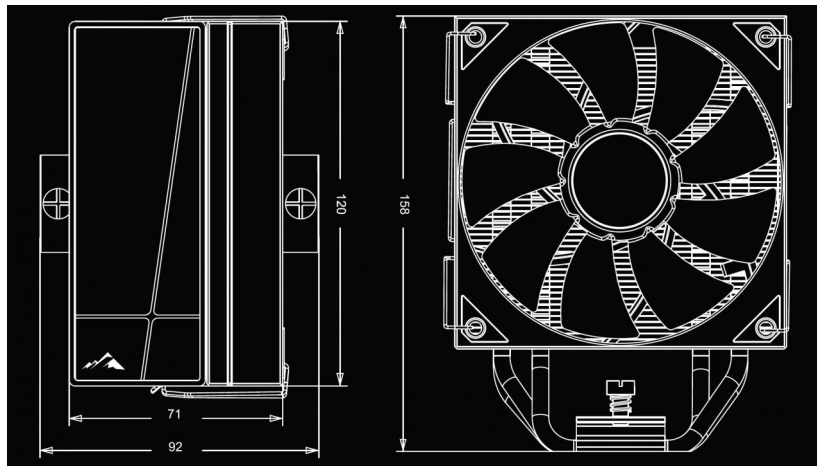

#### Hauptmerkmale

- Platzsparender Aufbau und volle Rambestückung
- 4 hochleistungs Heatpipes mit Heatpipe Direct Touch
- 120mm Premium Lüfter
- Schwarze Beschichtung für noch bessere Wärmeübertragung
- Luftstromoptimierte Lamellen des Tower Kühlers
- Sichere Schraubmontage auf Intel und AMD Systemen
- Qualitätskontrolle und Design aus Deutschland

## Kühler Eigenschaften

Artikelnummer	84000000239
Abmessung	120 mm x 71 mm x 158 mm
Betriebsspannung	12 VDC
Gewicht	550 g
Heatpipes	4 x 6 mm
Fins	Aluminium
Bodenplatte	Aluminium + Kupfer
Kompatibilität AMD	AM5, AM4
Kompatibilität Intel	1954, 1700, 1200, 115X, 20XX
Wärmeleitpaste	Inklusive

## Spezifikation des Lüfters

Abmessung	120 mm x 120 mm x 25 mm
Betriebsspannung	12 VDC
Spannungsbereich	5 - 13,2 VDC
Lager	Hydraulik Lager
Lüfteranschluss	4-Pin PWM
Drehzahl	500 U/min - 1800 U/min
Luftdurchsatz	120.34 m³/h
Geräuschlevel	32.5 dB(A)
Statischer Druck	2.43 H2O
Eingangsstrom	0 A