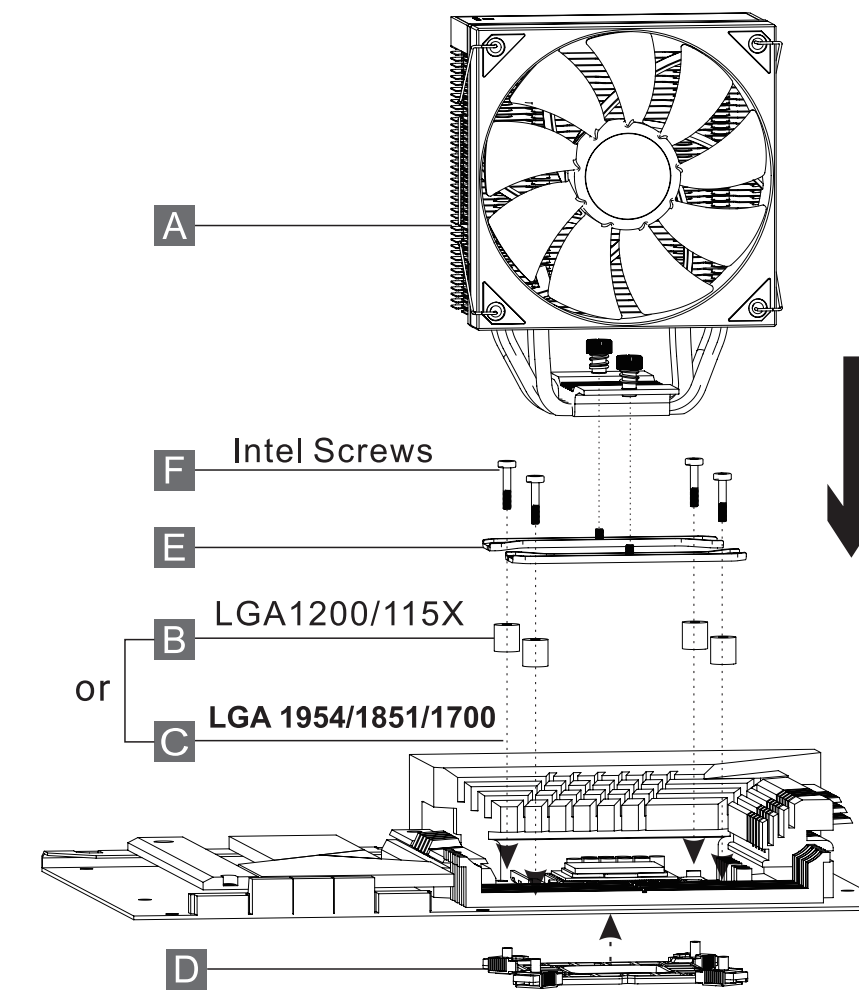

LGA 1954/1851/1700/1200/115x