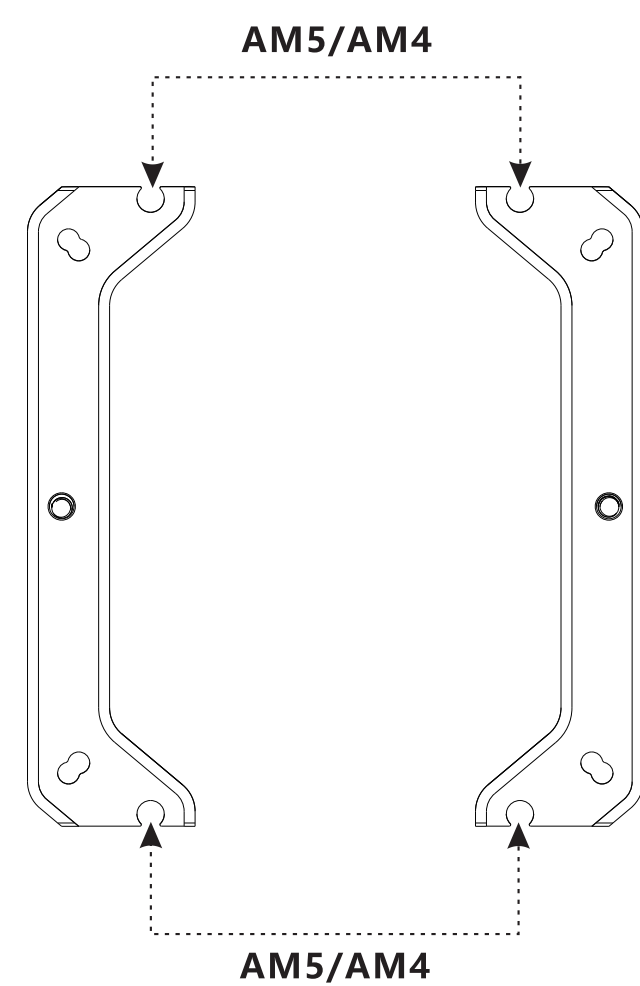

Matterhorn

ALL Black/AURORA Black

INTEL & AMD

Aufdruck Richtung Board bei Sockel AM5/AM4

Aufdruck Richtung Board bei Sockel 115X

INTEL

LGA 1954/1851/1700/1200/115x

LGA 1954/1851/1700/1200/115x

LGA 1954/1851/1700/1200/115x

LGA 1954/1851/1700/1200/115x

AMD

AM5/AM4

AMD

AM5/AM4

AMD

AM5/AM4

AMD

AM5/AM4

Nur bei Matterhorn 2 Aurora Black
Only for Matterhorn 2 Aurora Black

Caution:

1. All specifications subject to change without notice.
2. Under no condition shall Alpenföhn be liable for any indirect, incidental or consequential damages arising from any defect or error in this manual or product.
3. Please ask for professional help if you are not sure of

WWW.ALPENFOEHN.DE