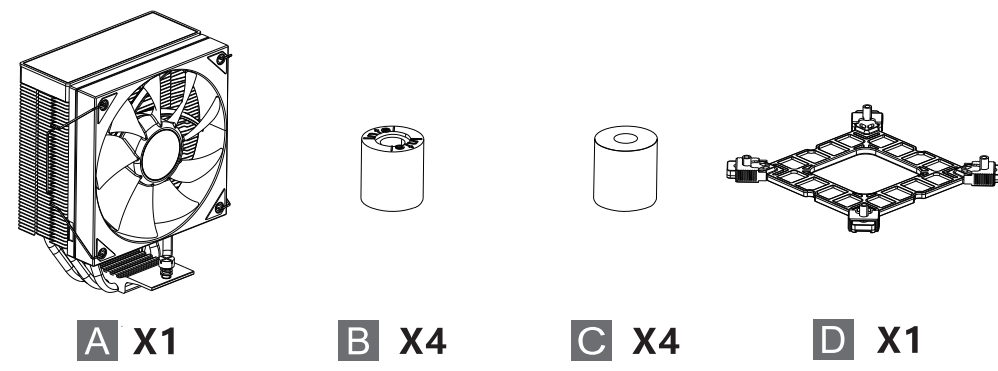

Matterhorn

ALL Black/AURORA Black

INTEL & AMD

Aufdruck Richtung Board bei Sockel AM5/AM4

Aufdruck Richtung Board bei Sockel 115X

INTEL

LGA 1954/1851/1700/1200/115x

LGA 1954/1851/1700/1200/115x