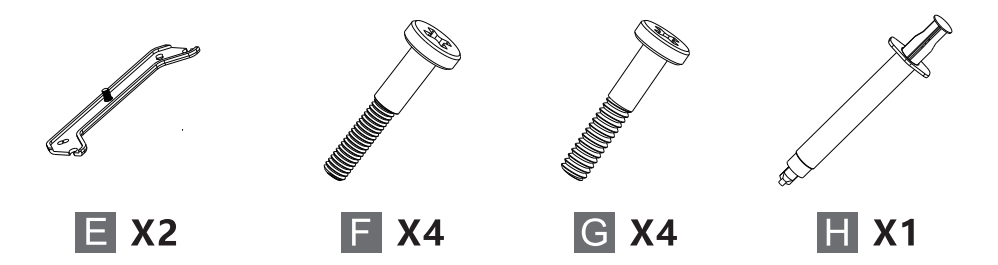

Matterhorn

ALL Black/AURORA Black

INTEL & AMD

Aufdruck Richtung Board bei Sockel AM5/AM4

Aufdruck Richtung Board bei Sockel 115X

INTEL

LGA 1954/1851/1700/1200/115x

LGA 1954/1851/1700/1200/115x