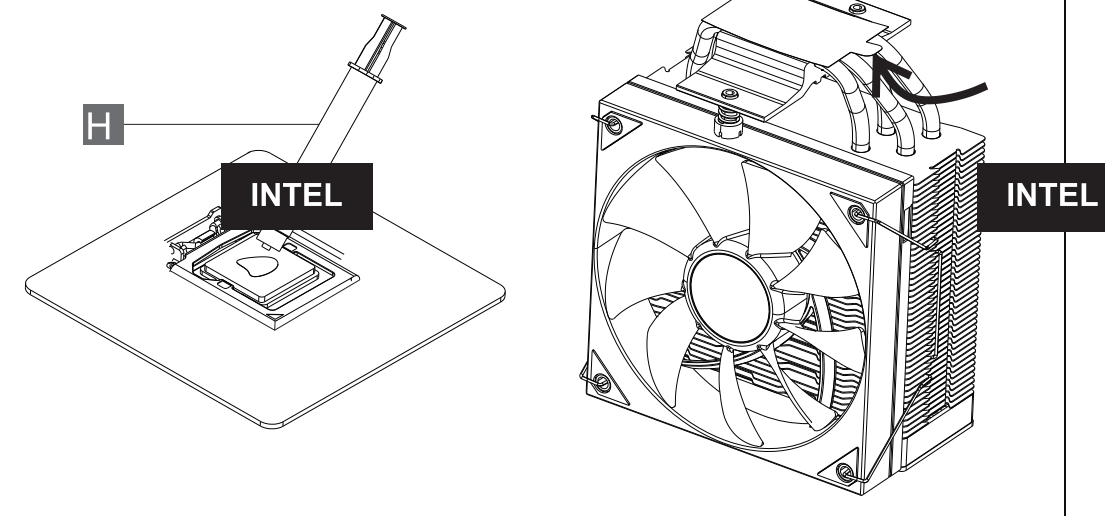

Matterhorn

ALL Black/AURORA Black

INTEL & AMD

Aufdruck Richtung Board bei Sockel AM5/AM4

Aufdruck Richtung Board bei Sockel 115X

INTEL

LGA 1954/1851/1700/1200/115x

LGA 1954/1851/1700/1200/115x