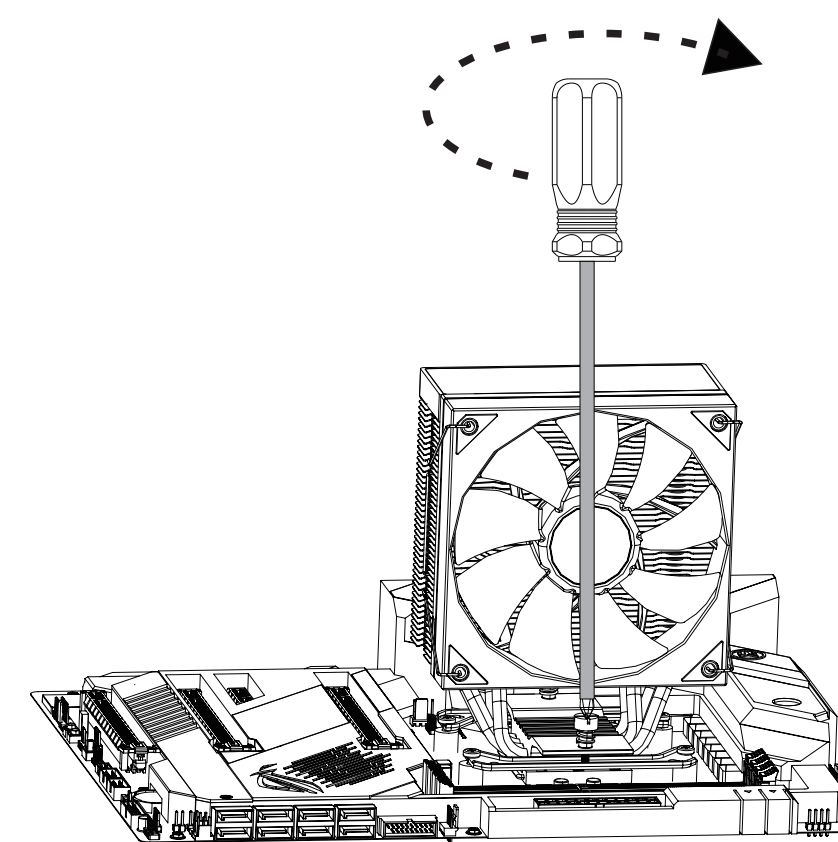

AMD

AM5/AM4

Nur bei Matterhorn 2 Aurora Black
Only for Matterhorn 2 Aurora Black

Caution:

1. All specifications subject to change without notice.
2. Under no condition shall Alpenföhn be liable for any indirect, incidental or consequential damages arising from any defect or error in this manual or product.
3. Please ask for professional help if you are not sure of

WWW.ALPENFOEHN.DE