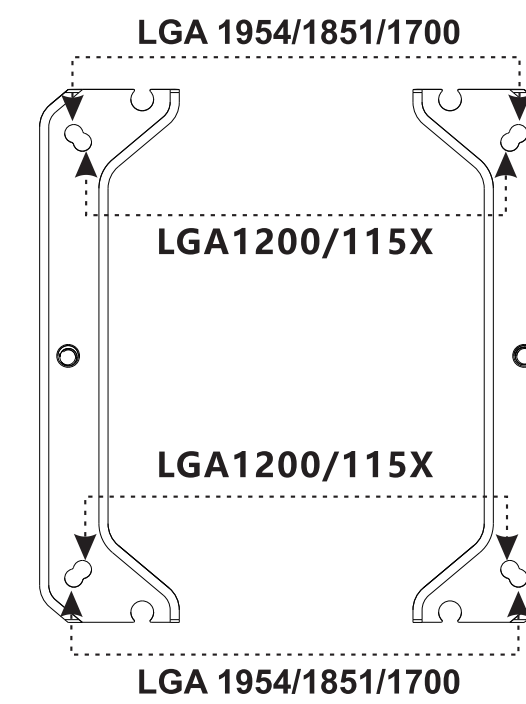

Matterhorn

ALL Black/AURORA Black

INTEL & AMD

Aufdruck Richtung Board bei Sockel AM5/AM4

Aufdruck Richtung Board bei Sockel 115X

INTEL

LGA 1954/1851/1700/1200/115x

LGA 1954/1851/1700/1200/115x