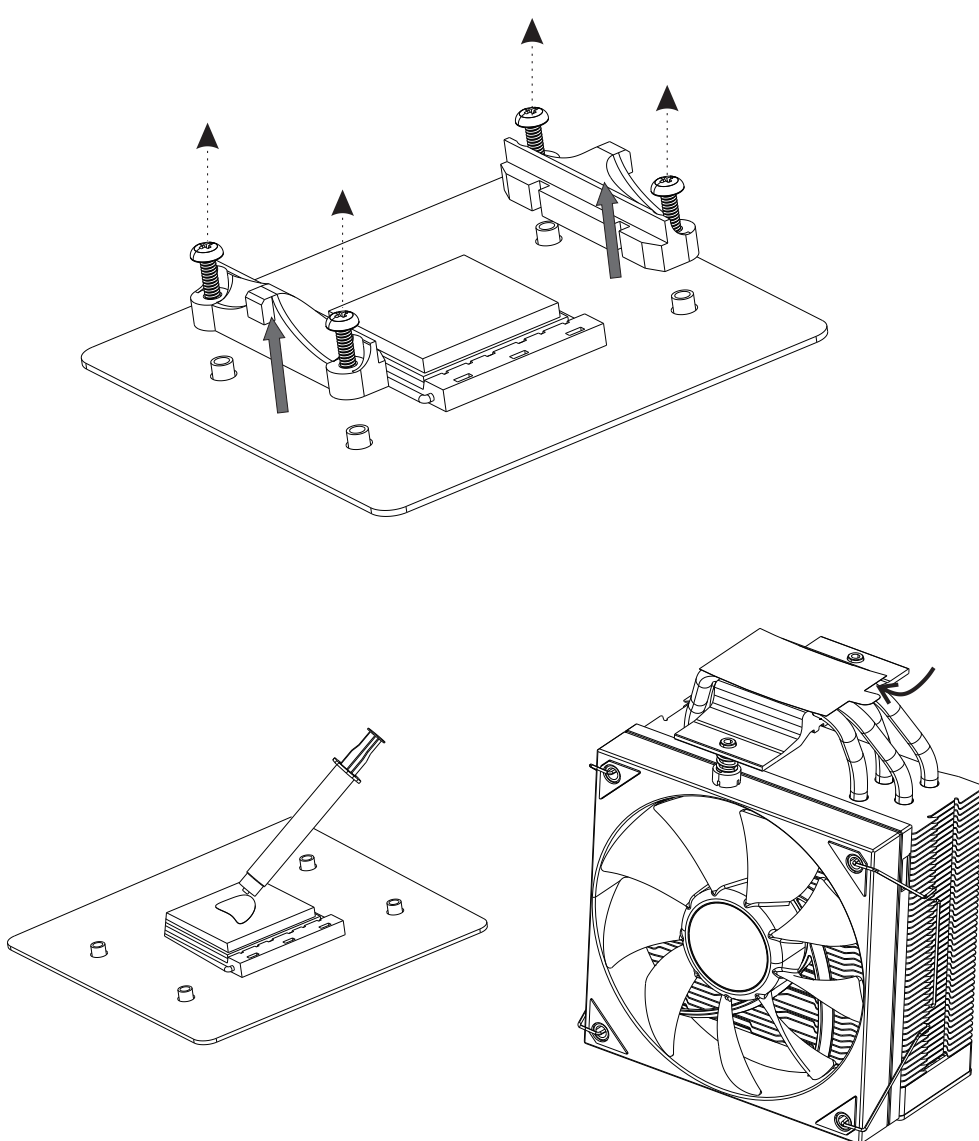

AMD

AM5/AM4

AMD

AM5/AM4